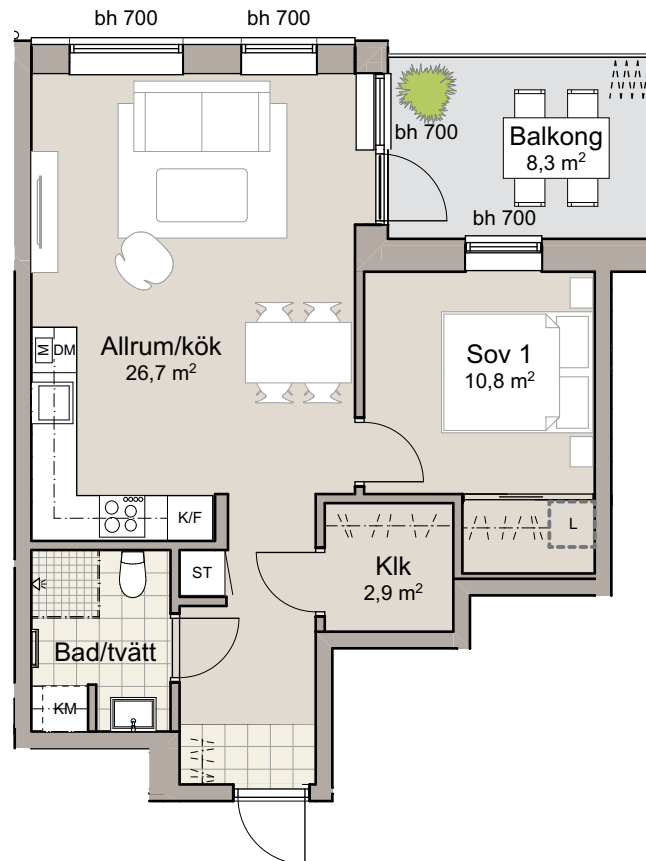

2

ROK

Yta: 51,5 m²
 Plan: Plan 6
 Lägenhet: 2-1503

K Kyl	TM Tvättmaskin	BH Brösthöjd i mm
F Frys	TT Torktumlare	Klädförvaring
K/F Kyl / Frys	KM Kombimaskin	Handdukstork
Induktionshäll	L Linneskåp	Frånvalsvägg
U/M Ugn / Micro	G Garderob	Generell innertakshöjd = 2,6 m
M Micro	H Högsåp	Balkonginglasning, tillval
DM Diskmaskin	ST Städ	