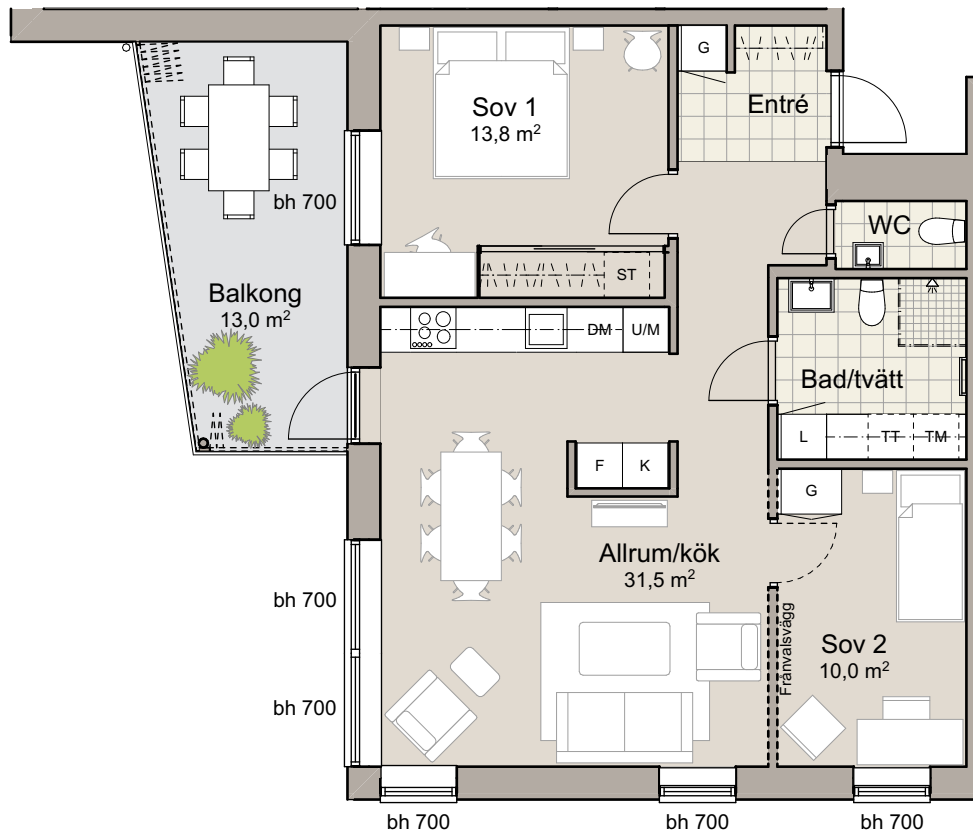

3

ROK

Yta: 71,7 m²
 Plan: Plan 9
 Lägenhet: 2-1801

K Kyl	TM Tvättmaskin	BH Bröstningshöjd i mm
F Frys	TT Torktumlare	Klädförvaring
K/F Kyl / Frys	KM Kombimaskin	Handdukstork
Induktionshäll	L Linneskåp	Frånvalsvägg
U/M Ugn / Micro	G Garderob	Generell innertakshöjd = 2,6 m
M Micro	H Högsåp	Balkonginglasning, tillval
DM Diskmaskin	ST Städ	